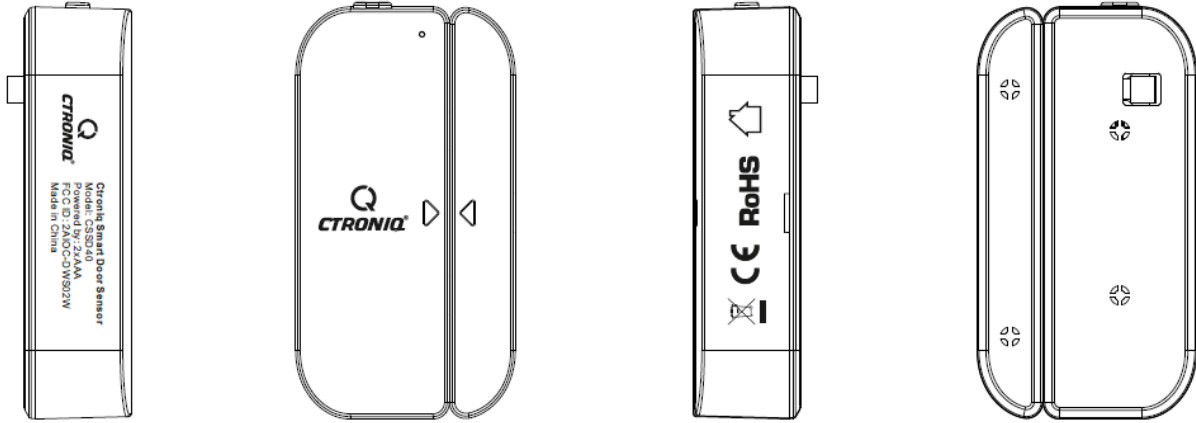

## SMART SENSOR [CSSD40]

### OVERVIEW

Colour	White
Dimensions (mm)	70 x 40 x 18